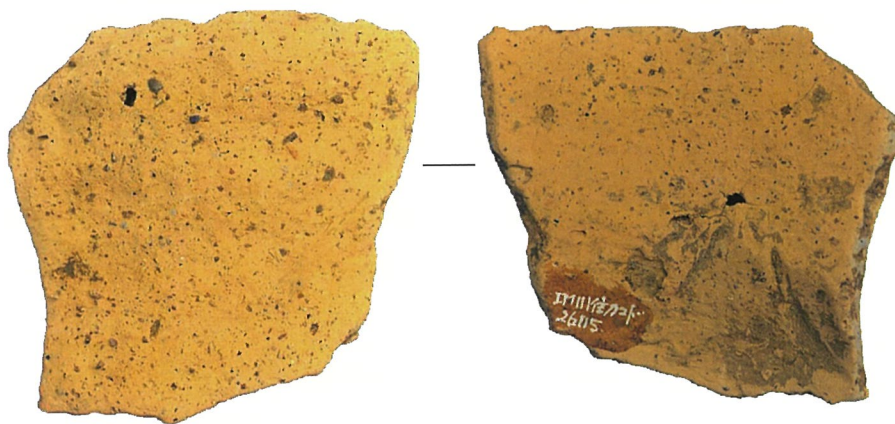

甲州金大判（山梨県笛吹市春日居町下岩下出土）（東京国立博物館蔵）
Image : TNM Image Archives

福寺遺跡出土の碁石金と蛭藻金（山梨県立博物館蔵）

鋳物師屋遺跡 資料 41

鋳物師屋遺跡 資料 132

鋳物師屋遺跡 資料 133

鑄物師屋遺跡 資料 176

鑄物師屋遺跡 資料 195

鑄物師屋遺跡 資料 141
布目圧痕 - 実体鏡写真、合成 (河西学氏撮影・作成)