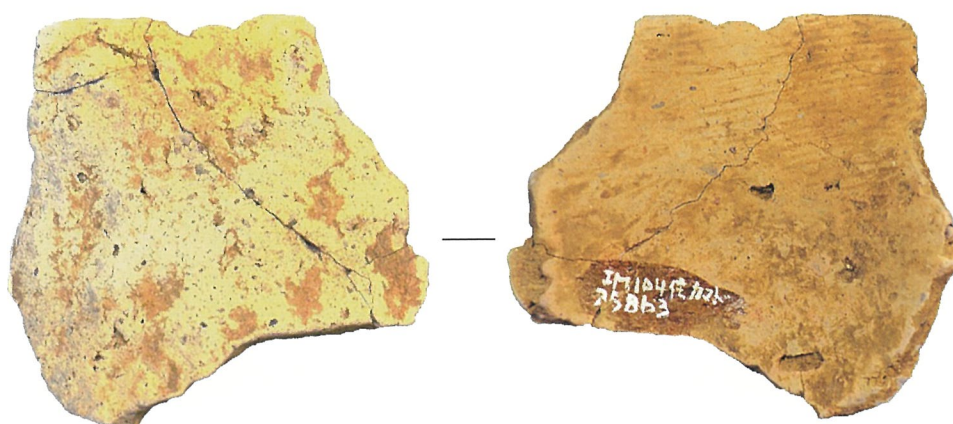

甲州金大判（山梨県笛吹市春日居町下岩下出土）（東京国立博物館蔵）
Image : TNM Image Archives

福寺遺跡出土の碁石金と蛭藻金（山梨県立博物館蔵）

鋳物師屋遺跡 資料 41

鋳物師屋遺跡 資料 132

鋳物師屋遺跡 資料 133

鑄物師屋遺跡 資料 176

鑄物師屋遺跡 資料 195

鑄物師屋遺跡 資料 141
布目圧痕 - 実体鏡写真、合成 (河西学氏撮影・作成)