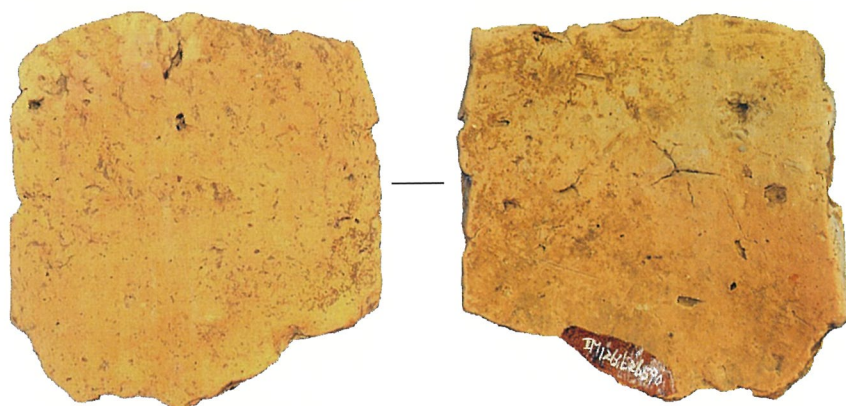

甲州金大判（山梨県笛吹市春日居町下岩下出土）（東京国立博物館蔵）
Image : TNM Image Archives

福寺遺跡出土の碁石金と蛭藻金（山梨県立博物館蔵）

鋳物師屋遺跡 資料 41

鋳物師屋遺跡 資料 132

鋳物師屋遺跡 資料 133

鑄物師屋遺跡 資料 176

鑄物師屋遺跡 資料 195

鑄物師屋遺跡 資料 141
布目圧痕 - 実体鏡写真、合成 (河西学氏撮影・作成)