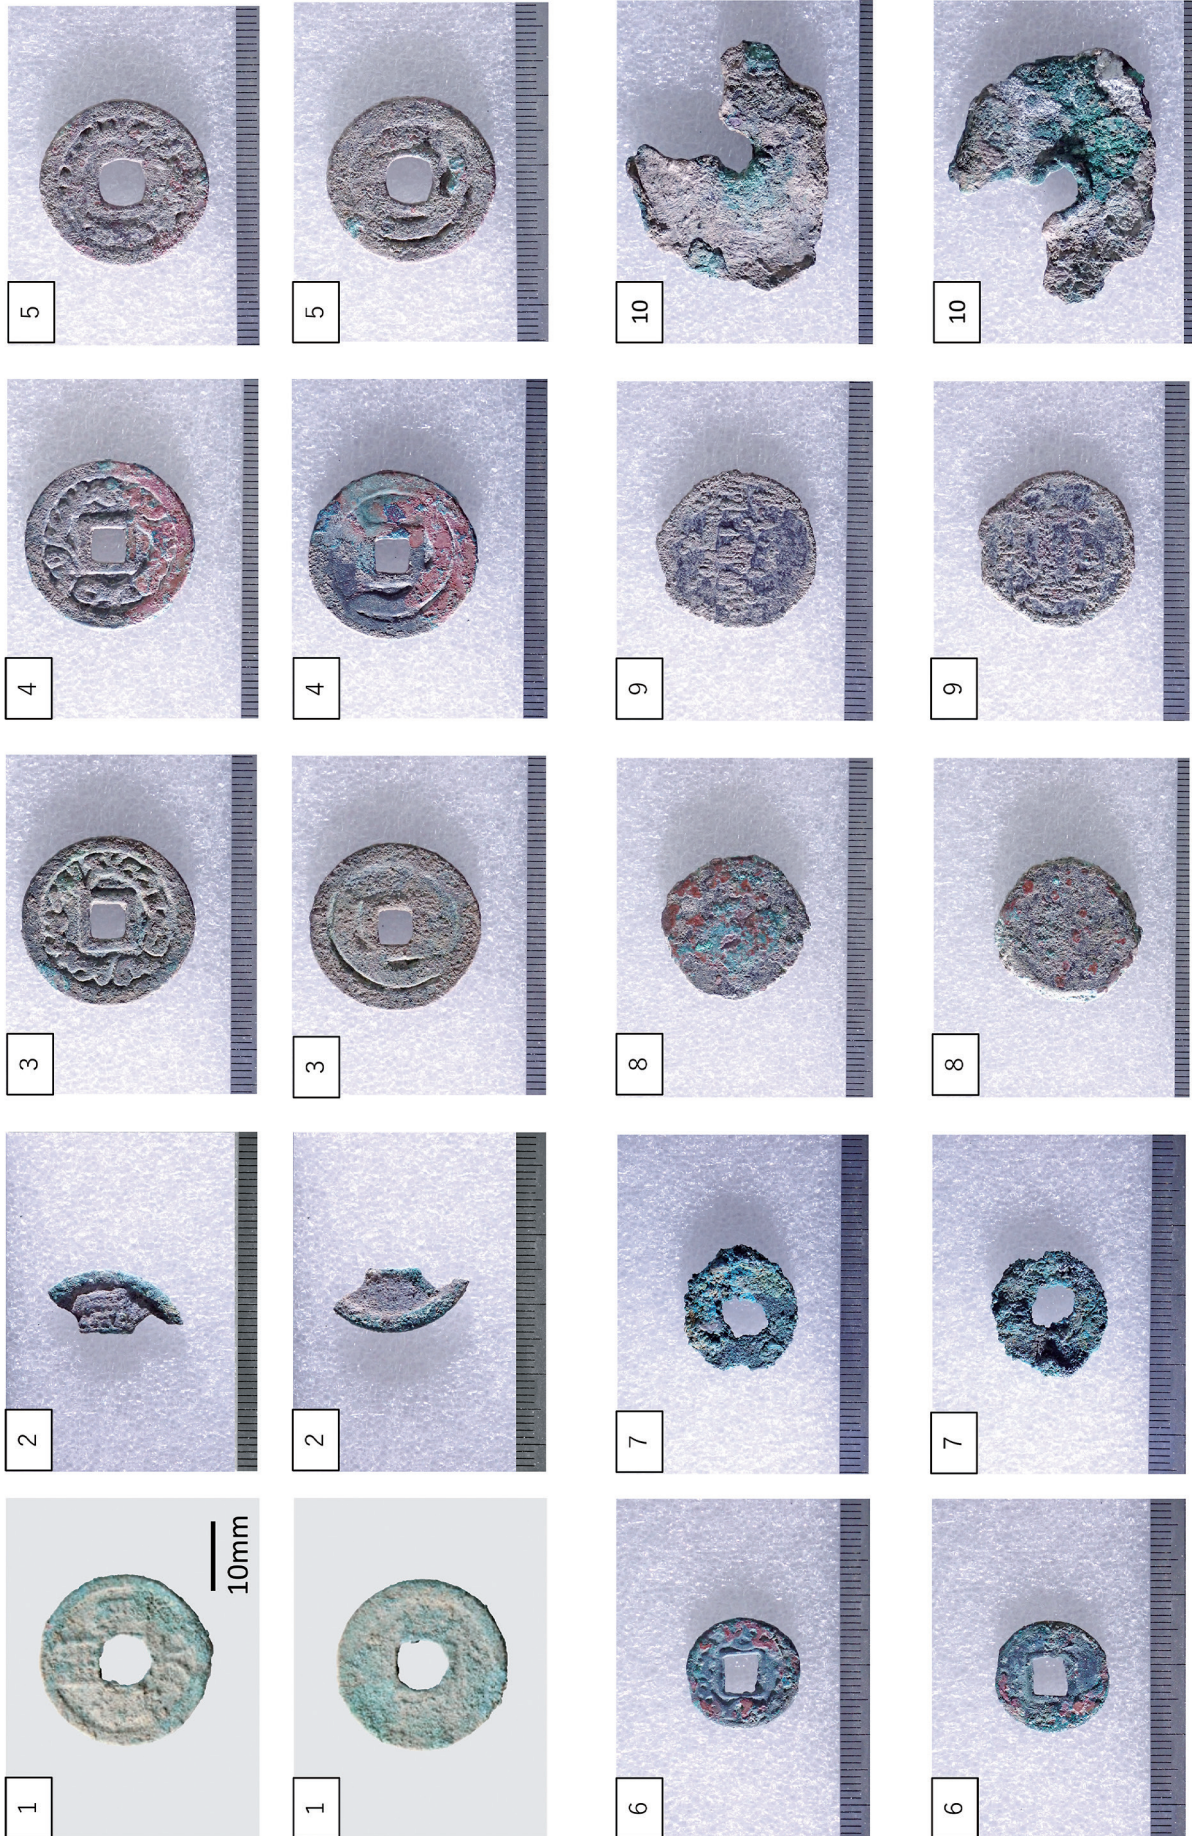

口絵 1-1
 (竹井・藤澤論文参照)

対象資料の外観

口絵 1-2

(竹井・藤澤論文参照)

対象資料の外観

口絵2

(藤澤・三浦論文参照)

研究対象としたアク・ベシム遺跡出土コインの外観（上下に表裏を示す）